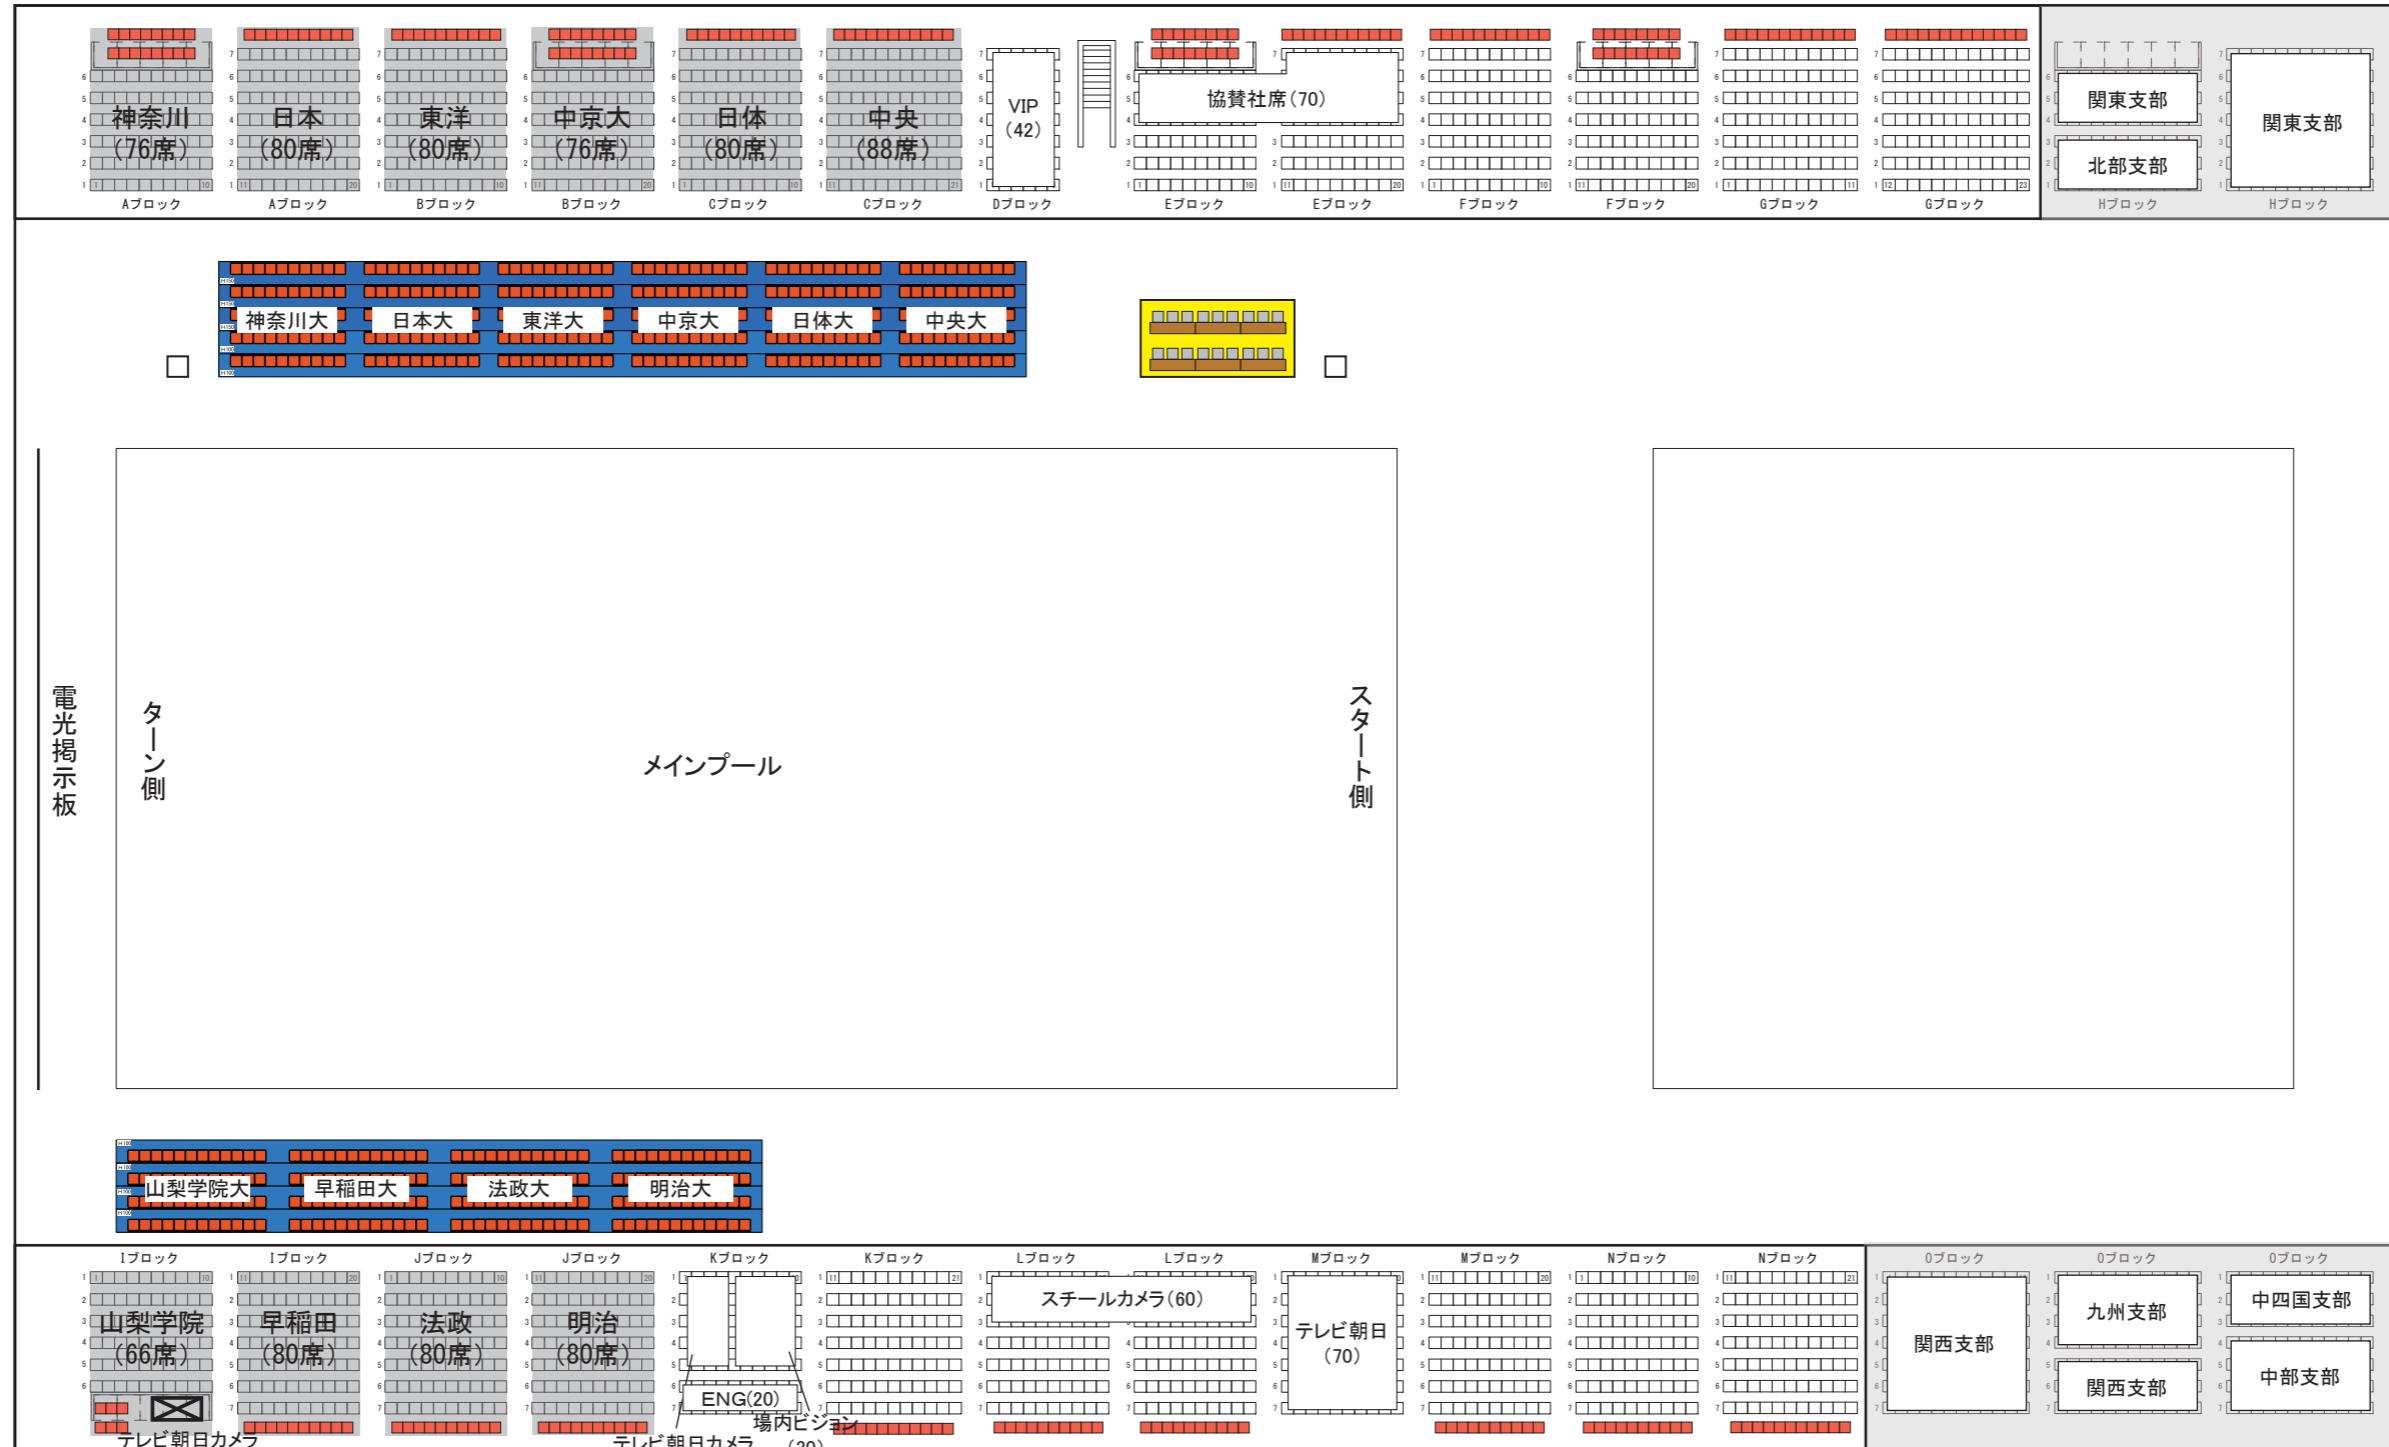

総座席数 2,365席

座席数 (870+148=1,018)

選手席 (156)

電光掲示板

ターン側

メインプール

スタート側

座席数 (844+95=939)

選手席 (252)