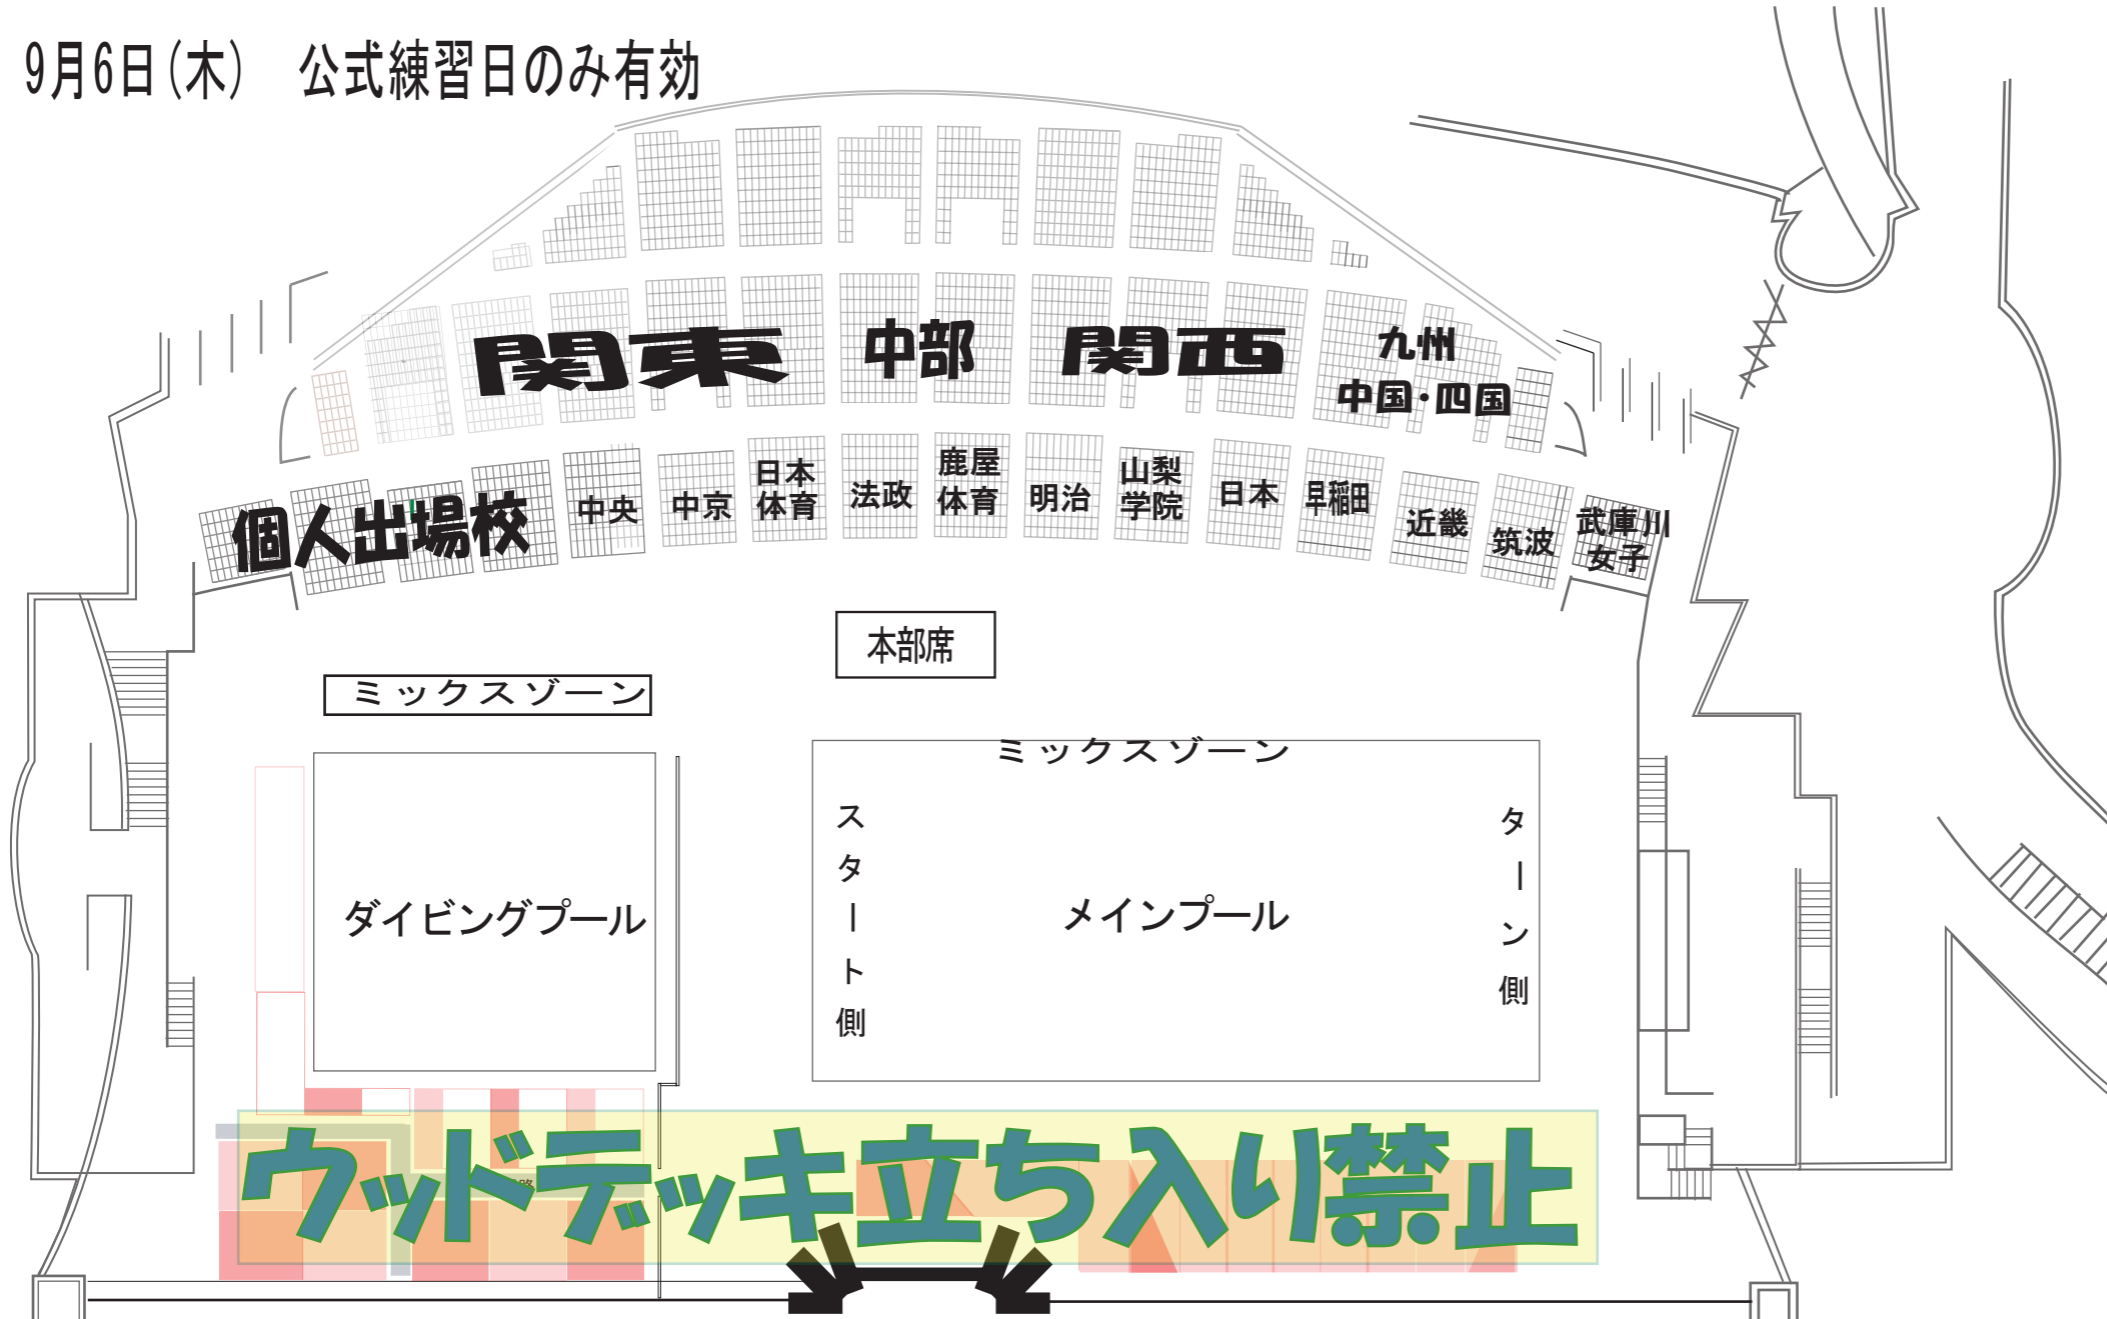

9月6日(木) 公式練習日のみ有効

ウッドデッキ立ち入り禁止

※ウッドデッキは立入禁止です。荷物は決められたスタンドに置くようにしてください。
貴重品の管理は各大学でお願いいたします。