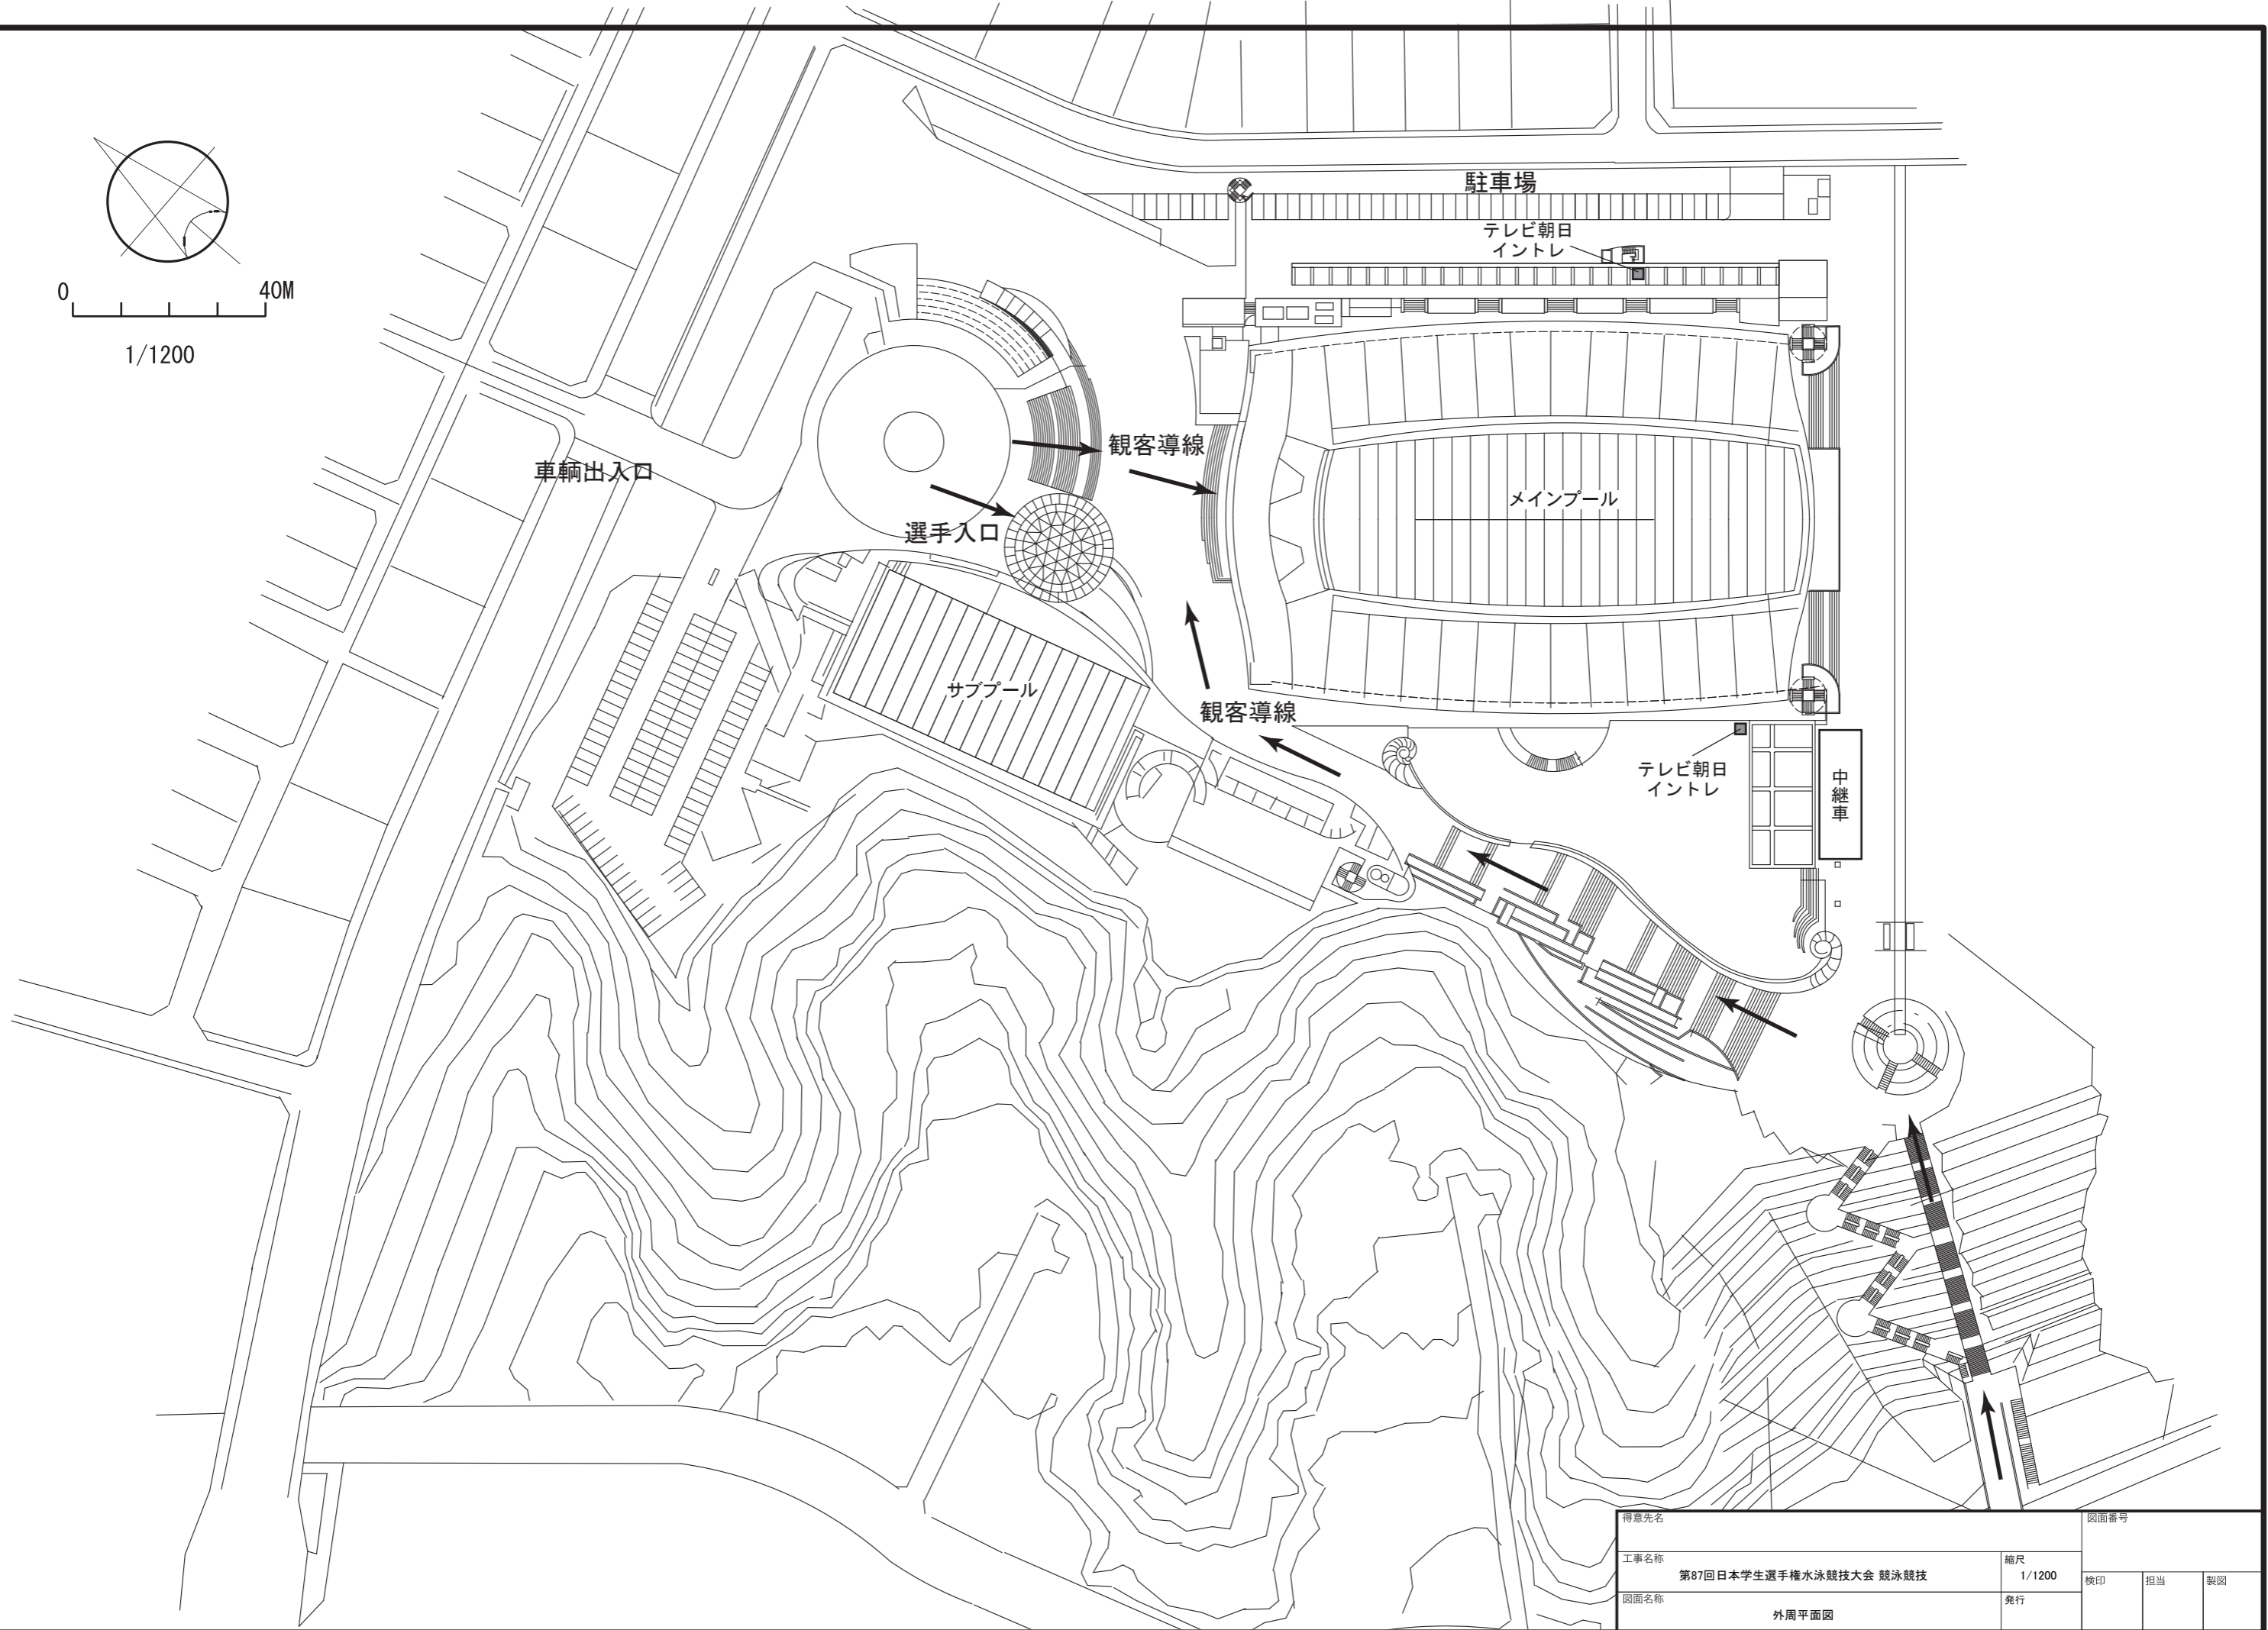

得意先名	図面番号		
工事名称	第87回日本学生選手権水泳競技大会 競泳競技	縮尺	1/600
図面名称	1階平面図	発行	検印 担当 製図

- スチールカメラエリア
- ENGエリア
- テレビ朝日エリア
- ENGエリア
- スチールカメラエリア

各支部

サブプール

シード校 マッサージエリア

シード校控室

得意先名	図面番号
工事名称 第87回日本学生選手権水泳競技大会 競泳競技	縮尺 1/600
図面名称 2階平面図	発行
	検印
	担当
	製図

得意先名	図面番号
工事名称 第87回日本学生選手権水泳競技大会 競泳競技	縮尺 1/600
図面名称 3階平面図	発行
	検印
	担当
	製図

0 40M

1/1200

駐車場

テレビ朝日  
イントレ

車輛出入口

選手入口

観客導線

メインプール

サブプール

観客導線

テレビ朝日  
イントレ

中継車

得意先名	図面番号		
工事名称	第87回日本学生選手権水泳競技大会 競泳競技	縮尺	1/1200
図面名称	外周平面図	発行	
	検印	担当	製図