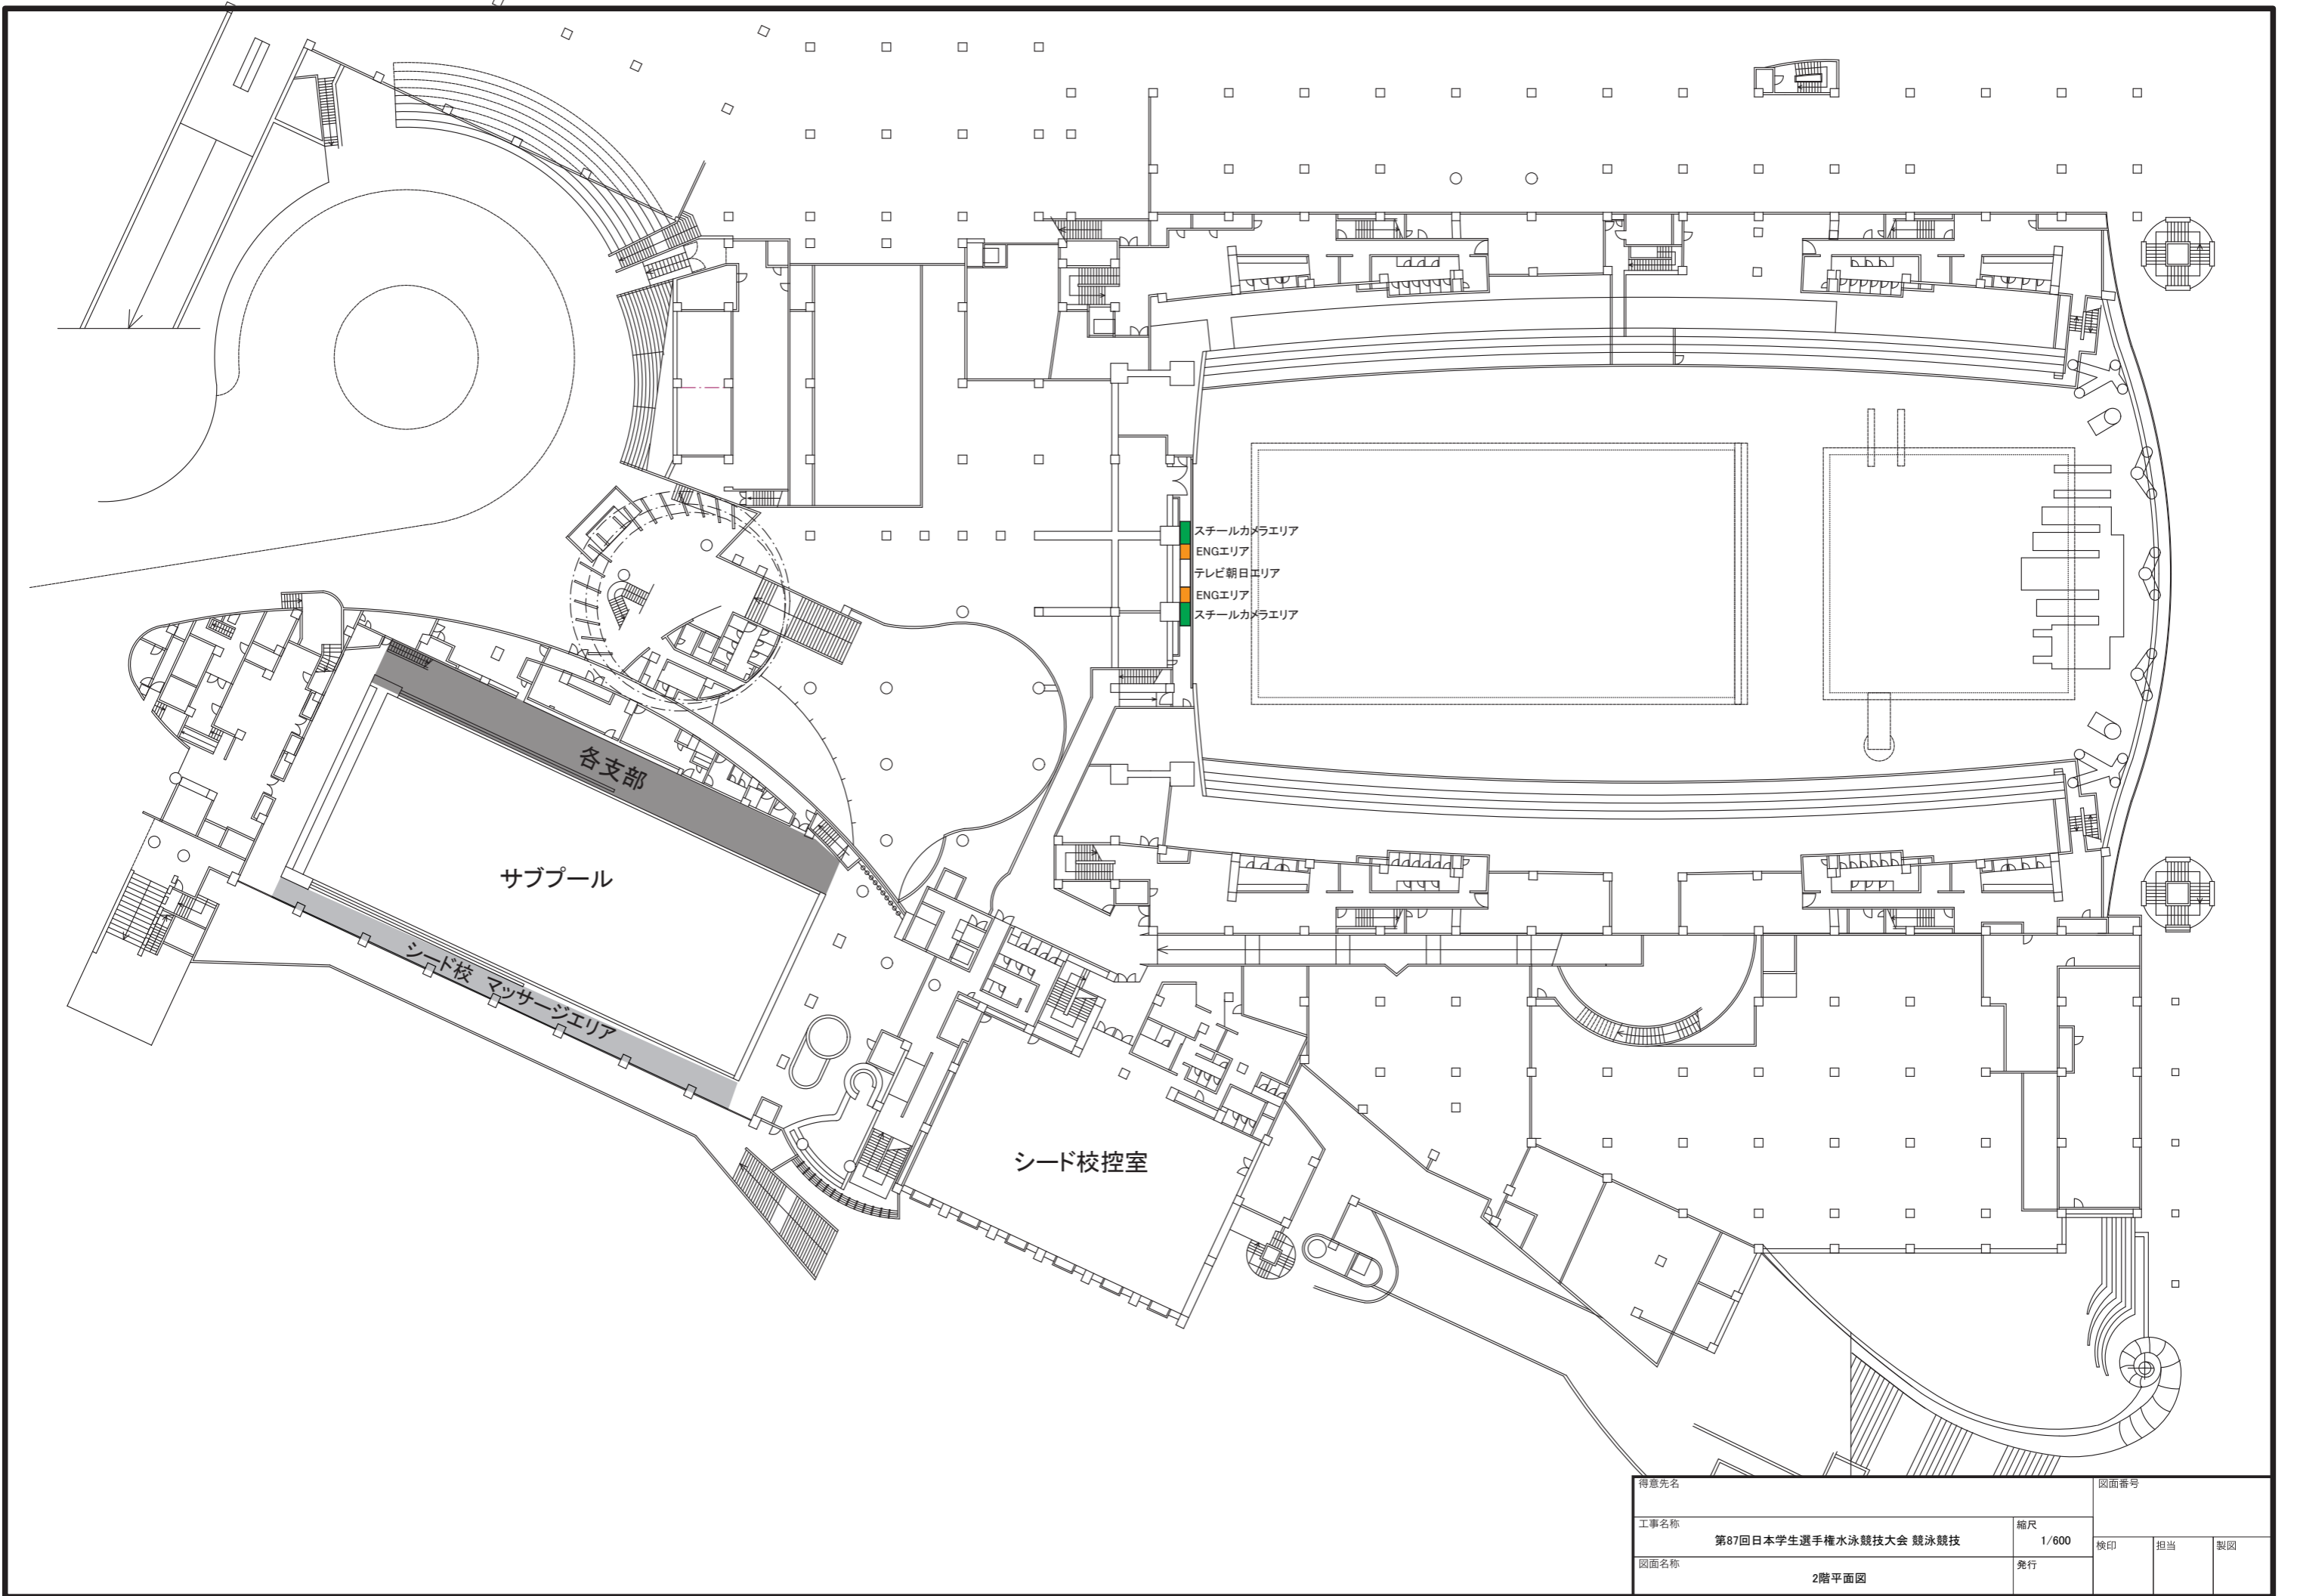

得意先名	図面番号		
工事名称	第87回日本学生選手権水泳競技大会 競泳競技	縮尺	1/600
図面名称	1階平面図	発行	検印 担当 製図

- スチールカメラエリア
- ENGエリア
- テレビ朝日エリア
- ENGエリア
- スチールカメラエリア

各支部

サブプール

シード校 マッサージエリア

シード校控室

得意先名	図面番号
工事名称 第87回日本学生選手権水泳競技大会 競泳競技	縮尺 1/600
図面名称 2階平面図	発行
	検印
	担当
	製図

得意先名	図面番号
工事名称 第87回日本学生選手権水泳競技大会 競泳競技	縮尺 1/600
図面名称 3階平面図	発行
	検印
	担当
	製図

0 40M

1/1200

駐車場

テレビ朝日  
イントレ

車輛出入口

選手入口

観客導線

メインプール

サブプール

観客導線

テレビ朝日  
イントレ

中継車

得意先名	図面番号		
工事名称	第87回日本学生選手権水泳競技大会 競泳競技	縮尺	1/1200
図面名称	外周平面図	発行	
	検印	担当	製図