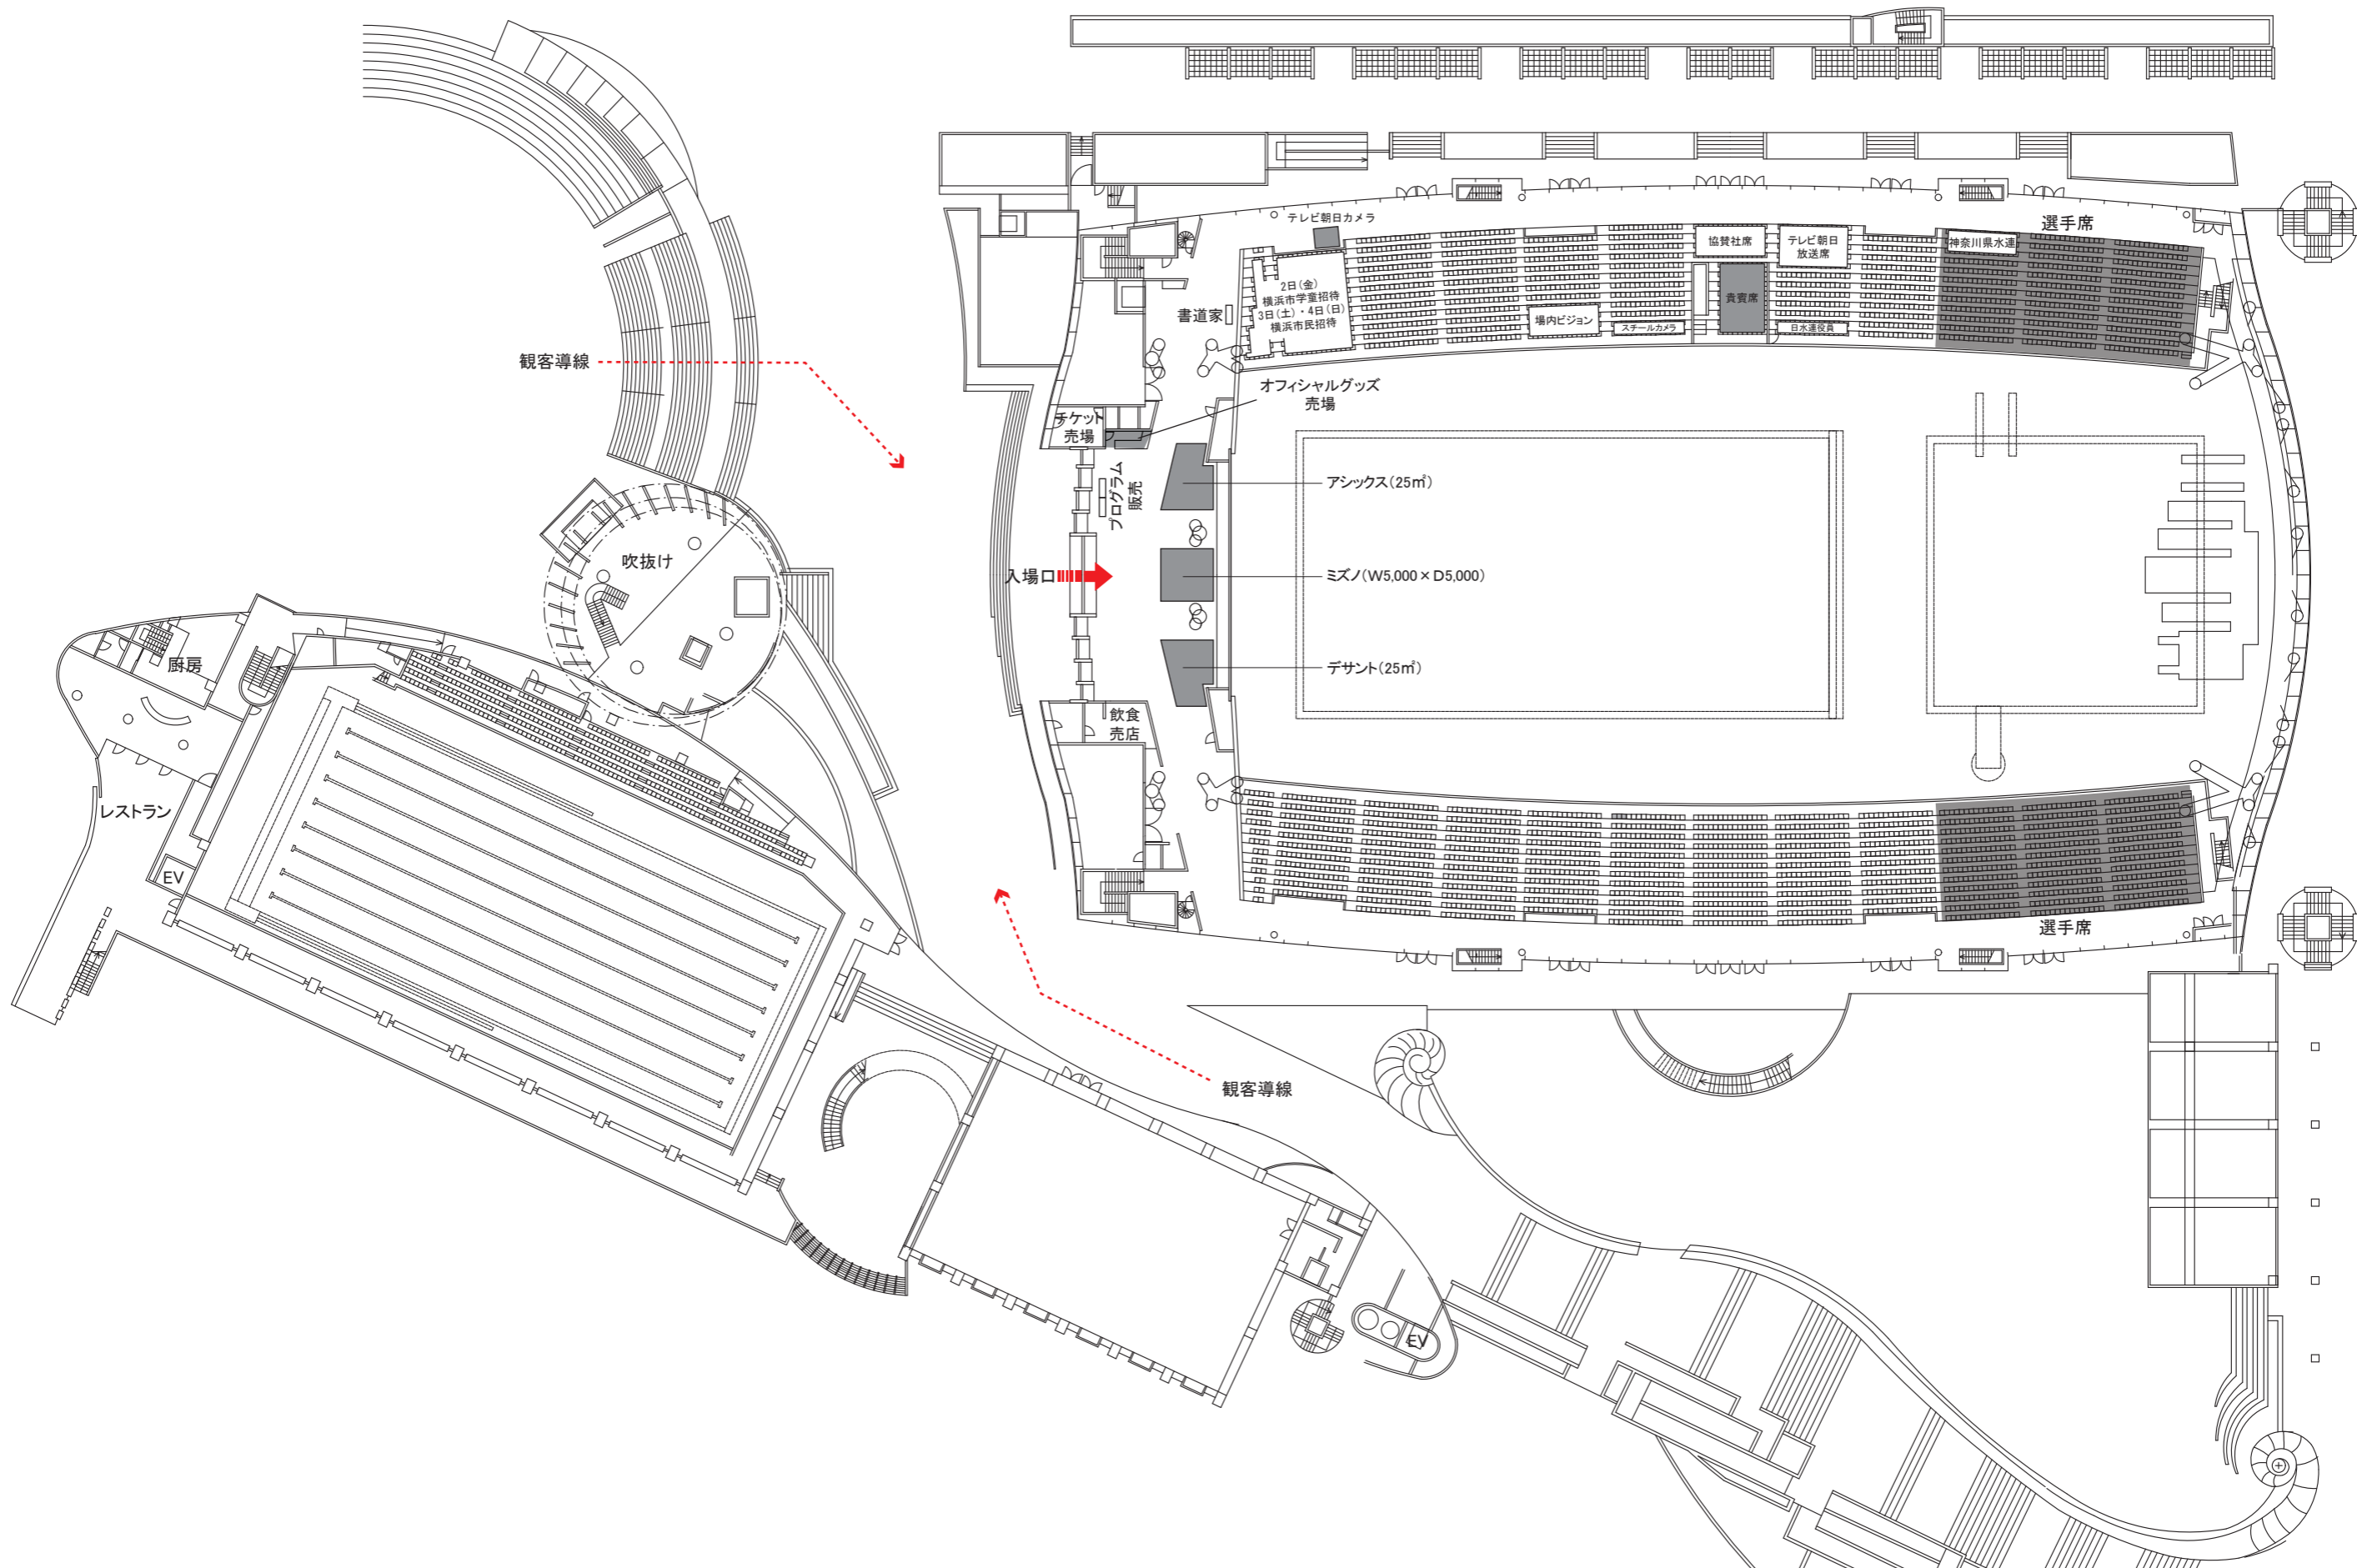

得意先名	図面番号		
工事名称	第87回日本学生選手権水泳競技大会 競泳競技	縮尺	1/600
図面名称	1階平面図	発行	検印 担当 製図

- スチールカメラエリア
- ENGエリア
- テレビ朝日エリア
- ENGエリア
- スチールカメラエリア

各支部

サブプール

シード校 マッサージエリア

シード校控室

得意先名	図面番号
工事名称 第87回日本学生選手権水泳競技大会 競泳競技	縮尺 1/600
図面名称 2階平面図	発行
	検印
	担当
	製図

得意先名	図面番号
工事名称 第87回日本学生選手権水泳競技大会 競泳競技	縮尺 1/600
図面名称 3階平面図	発行
	検印
	担当
	製図

0 40M

1/1200

駐車場

テレビ朝日  
イントレ

車輛出入口

選手入口

観客導線

メインプール

サブプール

観客導線

テレビ朝日  
イントレ

中継車

得意先名	図面番号		
工事名称	第87回日本学生選手権水泳競技大会 競泳競技	縮尺	1/1200
図面名称	外周平面図	発行	
	検印	担当	製図