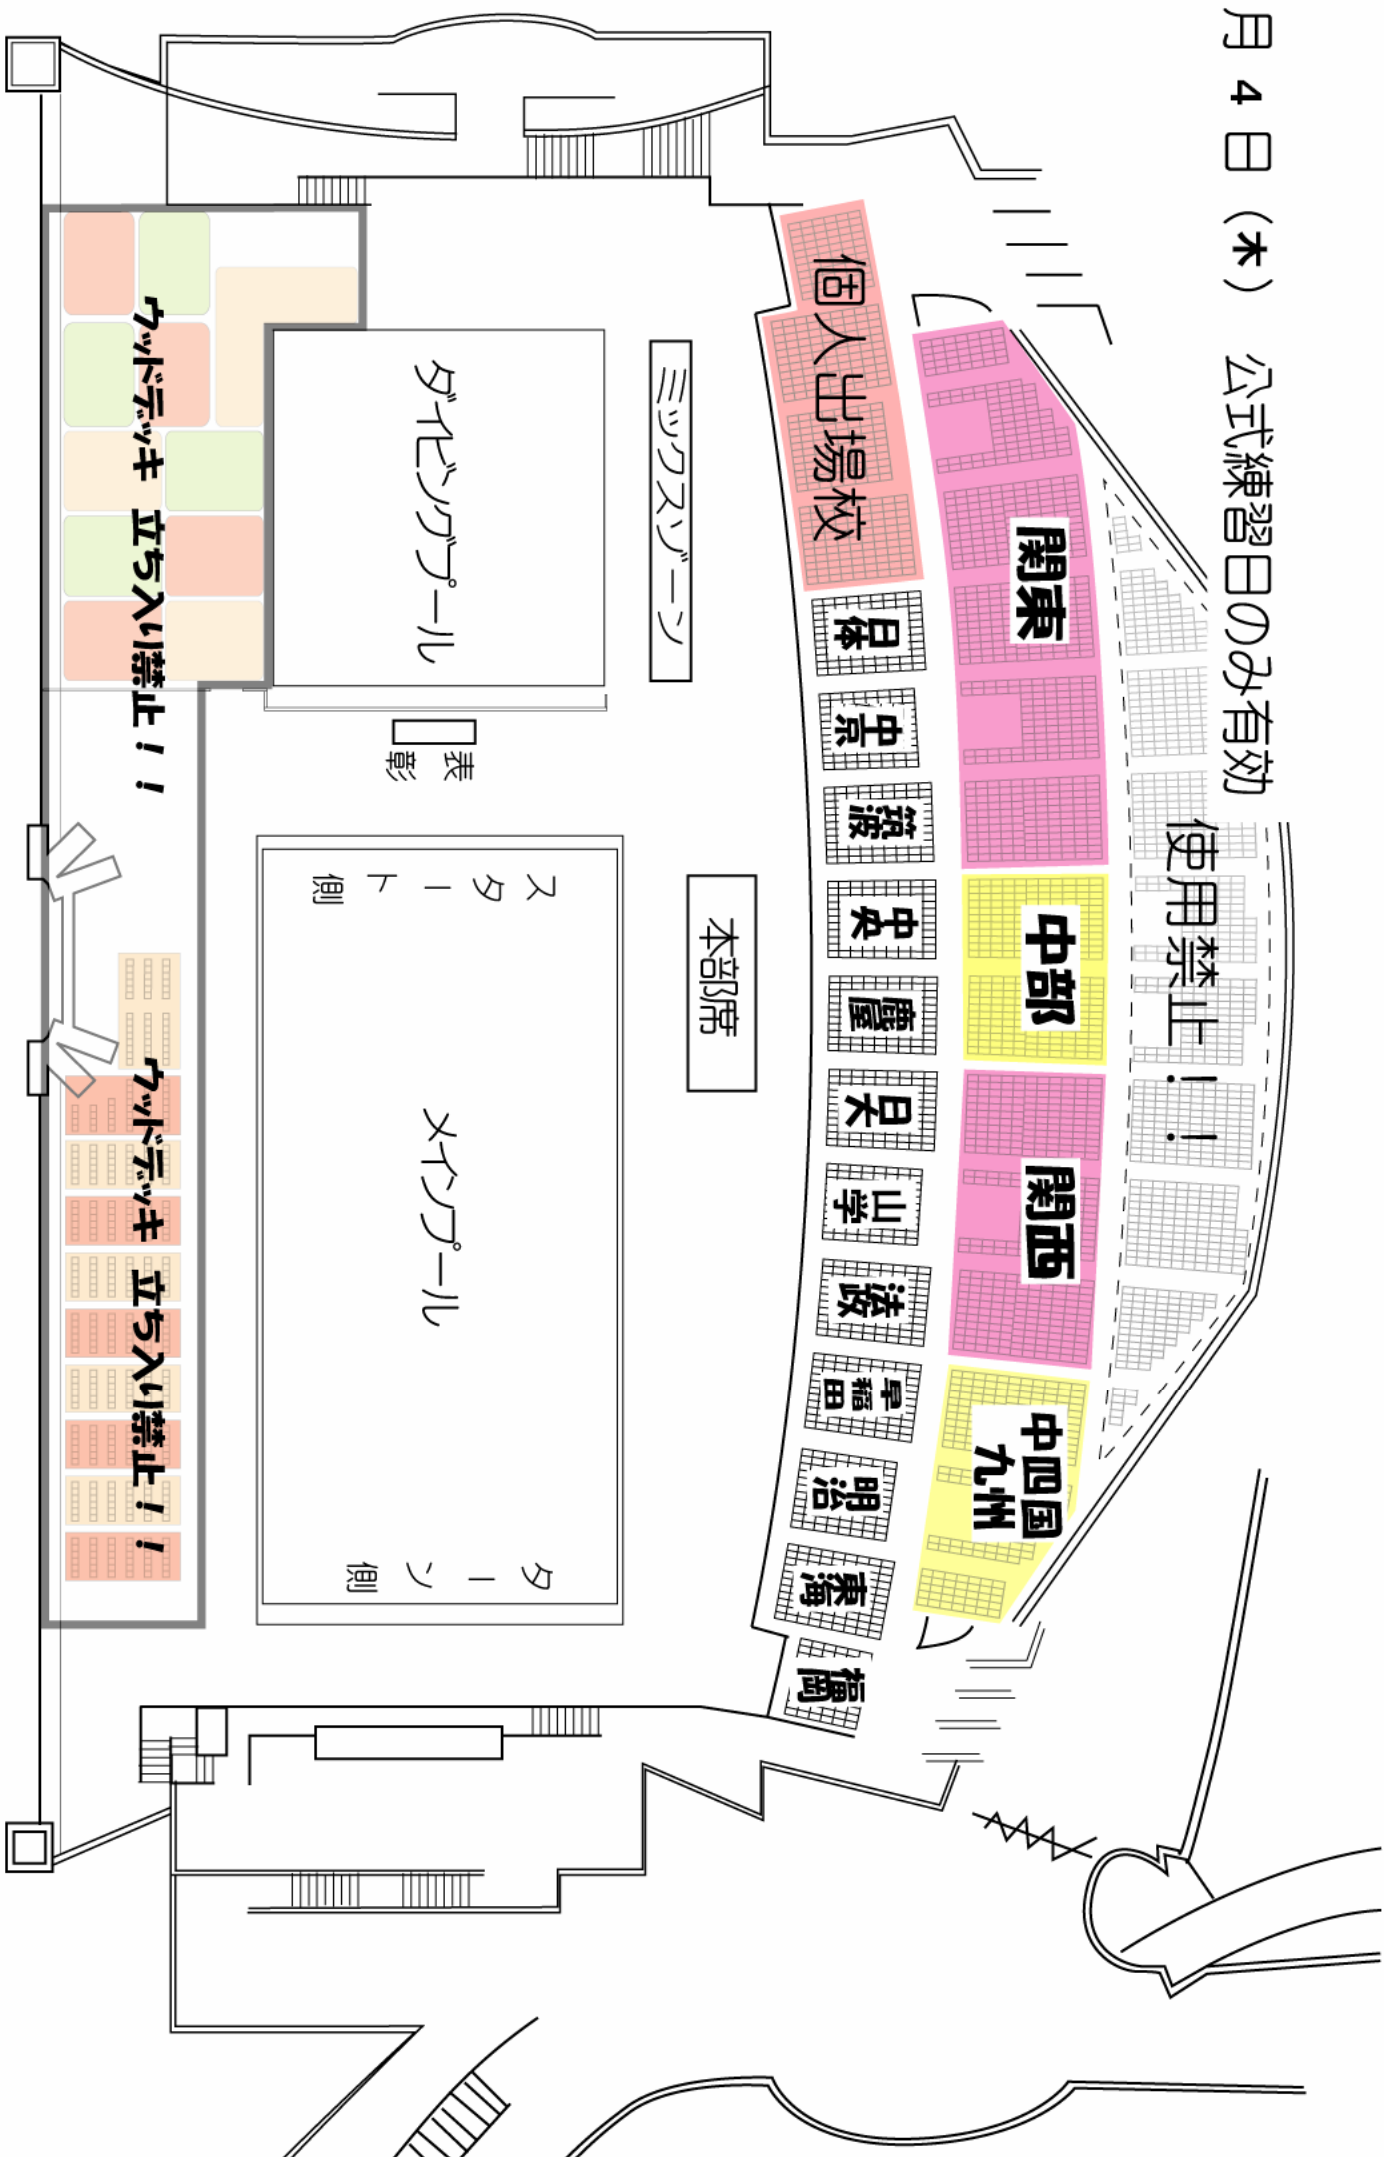

9月4日(木) 公式練習日のみ有効

使用禁止!!!

ネットテッキは立入禁止です。荷物は決められたスタートに置くようにして下さい。  
尚、貴重品の管理は各自でお願いたします。